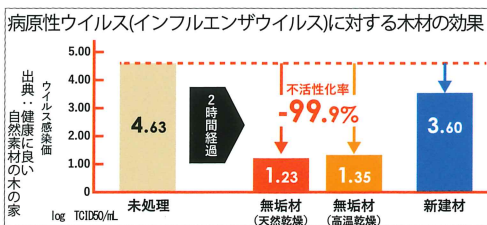

ひようご木のすまい協議会 正会員

株式会社 宮下

無垢材でウイルスを防ぐ！

この度、自然素材の抗ウイルス効果を調べる実験が行われた結果、私達にとって身近な木材に抗ウイルスがあることが分かりました。以下、紹介します。

インフルエンザウイルスA型およびB型は、季節性のインフルエンザの病原ウイルスで、世界中で繰り返し流行しており、日本では冬になると毎年のように流行がみられます。

また、近年新型コロナウイルスやSARSなど新しいウイルスによる感染症が流行し、大きな社会問題となっています。特に新型コロナウイルスの流行によって、我々は家で過ごす時間が多くなりました。

そこで、実際に家の建築に用いられる杉無垢材(天然乾燥および高温乾燥)および、新建材の抗ウイルス効果をインフルエンザウイルスA型(H3N2)を用いて評価しました。

各木材の表面にインフルエンザウイルスA型(H3N2)を滴下し、2時間後にウイルス液を回収して感染力を測定しました。その結果、スギ無垢材(天然乾燥)および高温乾燥は、インフルエンザウイルスA型(H3N2)を99%以上不活性化することが確認されました。